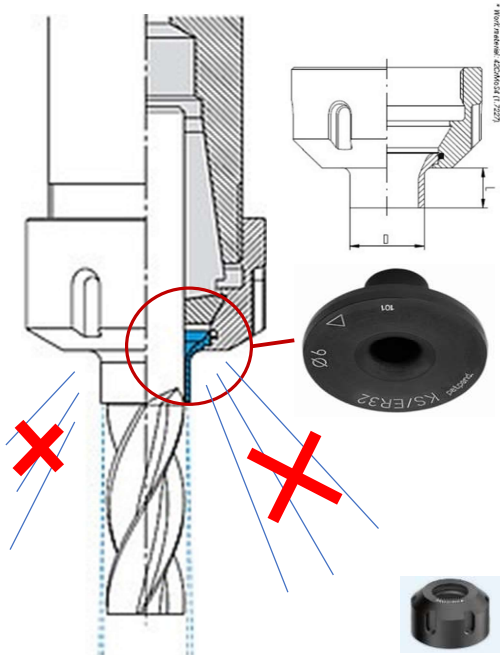

REGO-FIX SPANTANGHOUDERS & SET ER32 - ISO40

- Omloopnauwkeurigheid $\leq 5 \mu\text{m}$
- Balansklasse G2,5
- Aanspankoppel 136 Nm
- Kone nauwkeurigheid AT3

Kone	type	Bestelreferentie	D	L	€
BT - ISO40	BT-MAS	4140.13230	50	70	79,00 €
SK - ISO40	DIN69871	4240.13230	50	70	80,00 €

Bestelvb.: 5 stks. 4240.13230

Bestelreferentie	Inhoud	€
1132.00000	dia.2 t/m dia.20 - 18 stuks	372,60 €

REGO-FIX COOLANT FLUSH DISKS voor ER32-spantangen

Geen paraplu koelwater meer bij inwendige koeling !

Bestelvb.: 2 stks. 3932.21000 + 1 stk. 3432.20000

REGO-FIX momentsleutel + module ER32

Gebruik het juiste aantrekkoppel op uw spanmoer!

omschrijving	bestelreferentie	€
Momentsleutel	7150.20200 capaciteit: 40-200 Nm	232,00 €
Module	7151.32000	55,00 €