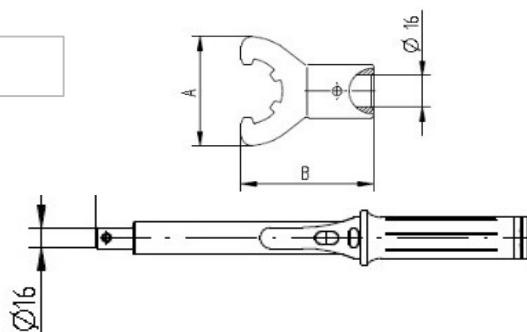

diameter	Bestelreferentie	D	L	spantang*	€
Ø 3,0	3932.20300	6,4	11	ER32	30,00 €
Ø 4,0	3932.20400	7,4	11	ER32	30,00 €
Ø 5,0	3932.20500	8,4	11	ER32	30,00 €
Ø 6,0	3932.20600	9,4	11	ER32	30,00 €
Ø 7,0	3932.20700	10,4	11	ER32	30,00 €
Ø 8,0	3932.20800	11,4	11	ER32	30,00 €
Ø 9,0	3932.20900	12,4	11	ER32	30,00 €
Ø 10,0	3932.21000	13,4	11	ER32	30,00 €
Ø 12,0	3932.21200	15,4	11	ER32	30,00 €
Ø 14,0	3932.21400	17,4	11	ER32	30,00 €
Ø 16,0	3932.21600	19,4	11	ER32	30,00 €
Ø 18,0	3932.21800	21,4	11	ER32	30,00 €
Ø 20,0	3932.22000	24,0	12	ER32	30,00 €

Spanmoer** voor de montage van de flush disk:

Hi-Q/ERC32	3432.20000	40,50 €
------------	-------------------	----------------

* Flushdiks ook beschikbaar voor spantangen ER11, ER16, ER20, ER25

** Sealdisks worden ook gecombineerd met bovenstaande spanmoer.

Bestelvb.: 2 stks. 3932.21000 + 1 stk. 3432.20000

REGO-FIX momentsleutel + module ER32

Gebruik het juiste aantrekkoppel op uw spanmoer!

omschrijving	bestelreferentie	€
Momentsleutel	7150.20200 capaciteit: 40-200 Nm	232,00 €
Module	7151.32000	55,00 €